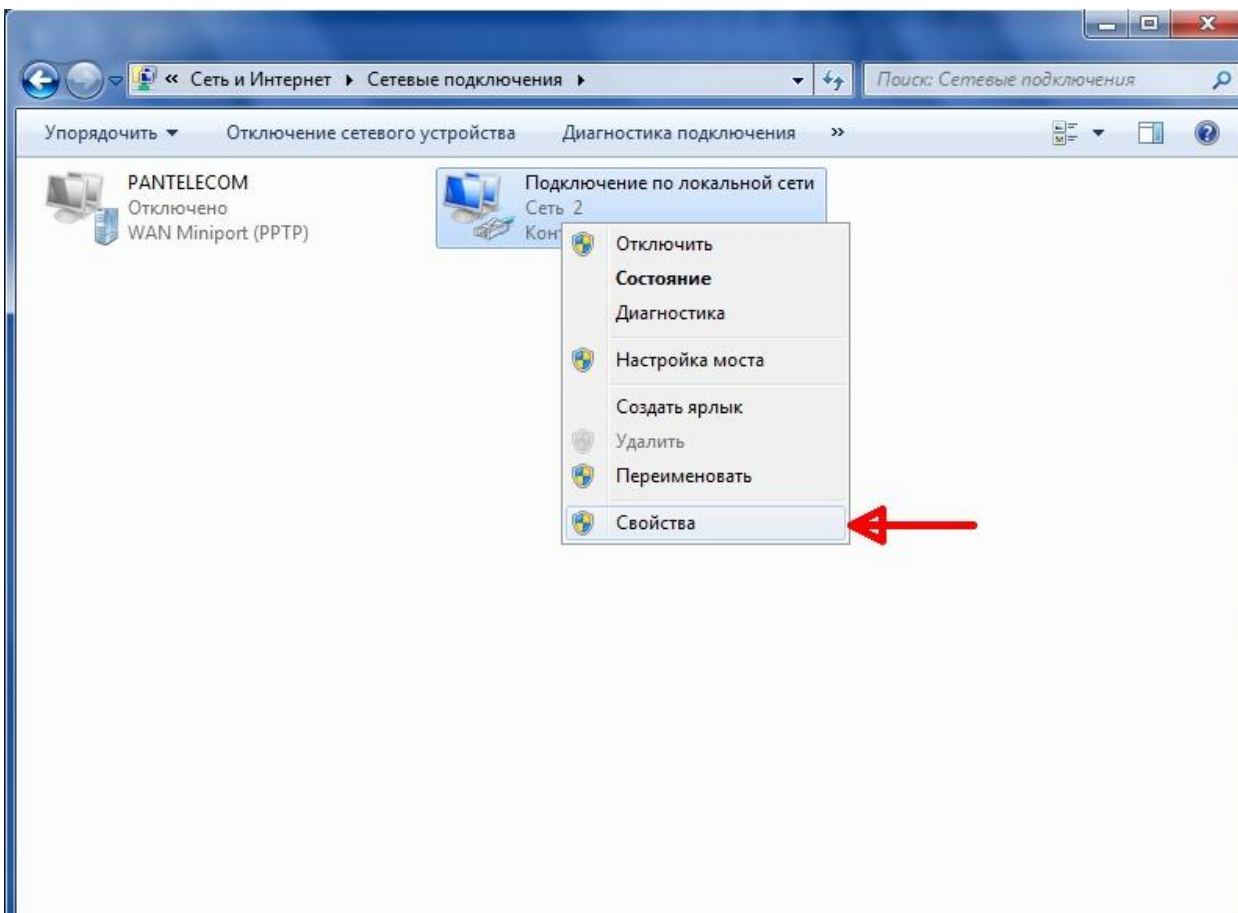

Настройка локальной сети в 7

1. Нажмите кнопку Пуск , выберите Панель Управления

2. Выберите категорию Сеть и Интернет

3. Выберите Центр управления сетями и общим доступом

4. Нажмите правой кнопкой мышки на подключение к локальной сети и выбрать свойства.

5. Снять галочки со всех подключений, чтобы получилось как на рисунке, затем нажать кнопку свойства.

6. Выбрать как на рисунке, и нажать кнопку дополнительно.

7. Перейти на вкладку WINS и сделать как указано на рисунке.