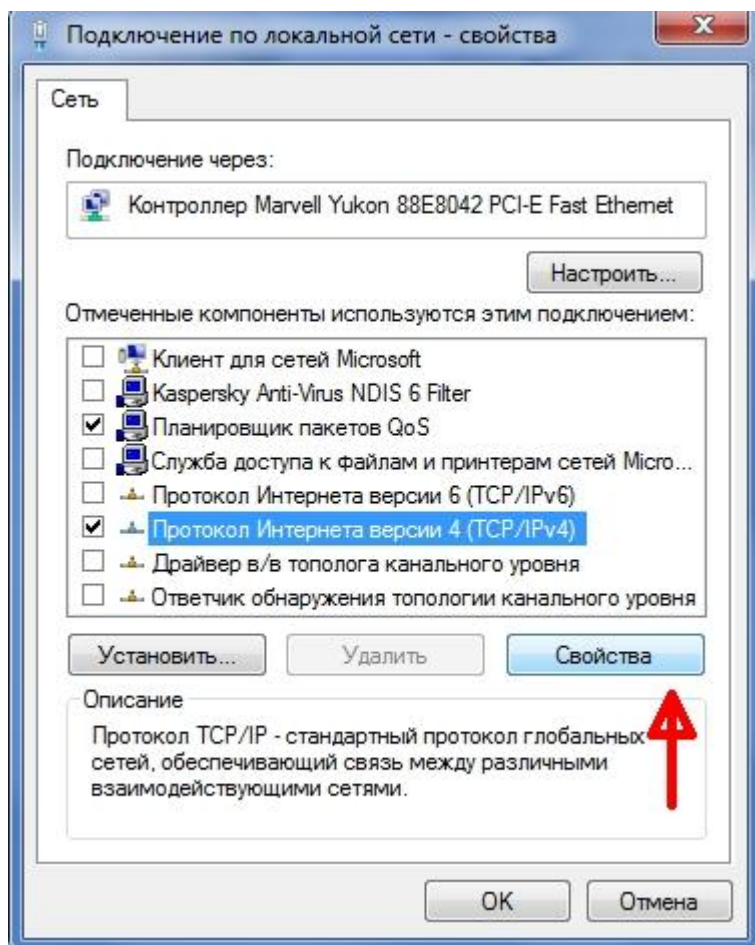

Настройка локальной сети в 7

1. Нажмите кнопку Пуск , выберите Панель Управления

2. Выберите категорию Сеть и Интернет

3. Выберите Центр управления сетями и общим доступом

4. Нажмите правой кнопкой мышки на подключение к локальной сети и выбрать свойства.

5. Снять галочки со всех подключений, чтобы получилось как на рисунке, затем нажать кнопку свойства.

6. Выбрать как на рисунке, и нажать кнопку дополнительно.

7. Перейти на вкладку WINS и сделать как указано на рисунке.