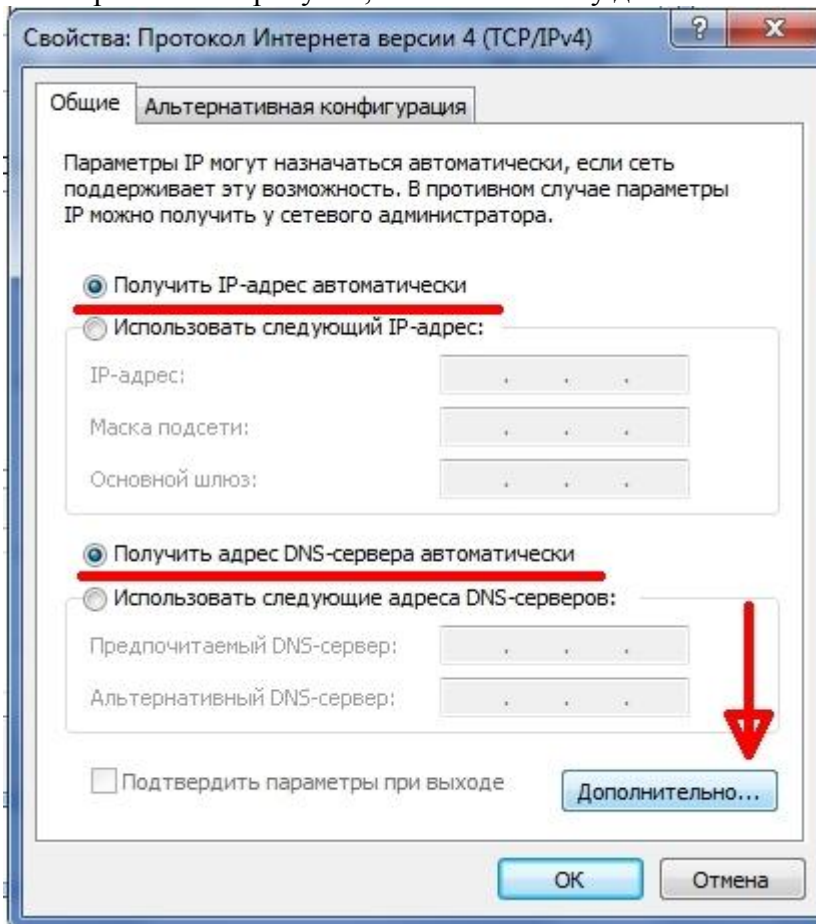

Настройка локальной сети в 7

1. Нажмите кнопку Пуск , выберите Панель Управления

2. Выберите категорию Сеть и Интернет

3. Выберите Центр управления сетями и общим доступом

4. Нажмите правой кнопкой мышки на подключение к локальной сети и выбрать свойства.

5. Снять галочки со всех подключений, чтобы получилось как на рисунке, затем нажать кнопку свойства.

6. Выбрать как на рисунке, и нажать кнопку дополнительно.

7. Перейти на вкладку WINS и сделать как указано на рисунке.