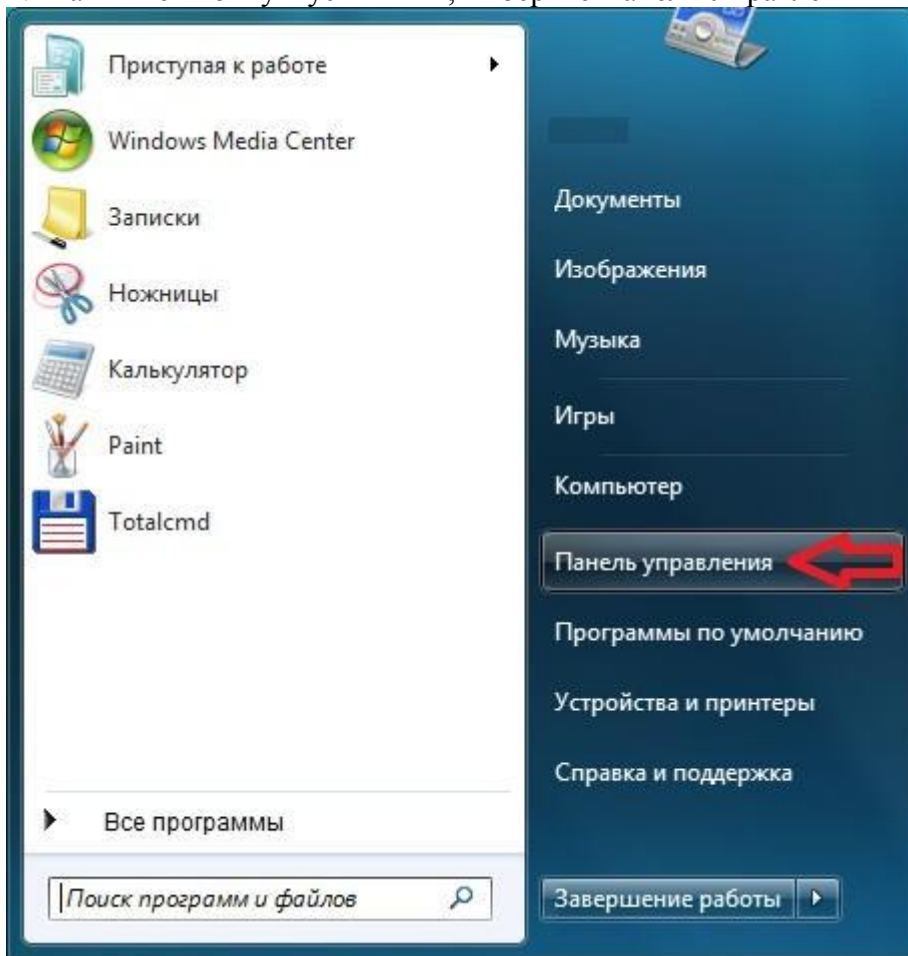

Настройка локальной сети в 7

1. Нажмите кнопку Пуск , выберите Панель Управления

2. Выберите категорию Сеть и Интернет

3. Выберите Центр управления сетями и общим доступом

4. Нажмите правой кнопкой мышки на подключение к локальной сети и выбрать свойства.

5. Снять галочки со всех подключений, чтобы получилось как на рисунке, затем нажать кнопку свойства.

6. Выбрать как на рисунке, и нажать кнопку дополнительно.

7. Перейти на вкладку WINS и сделать как указано на рисунке.