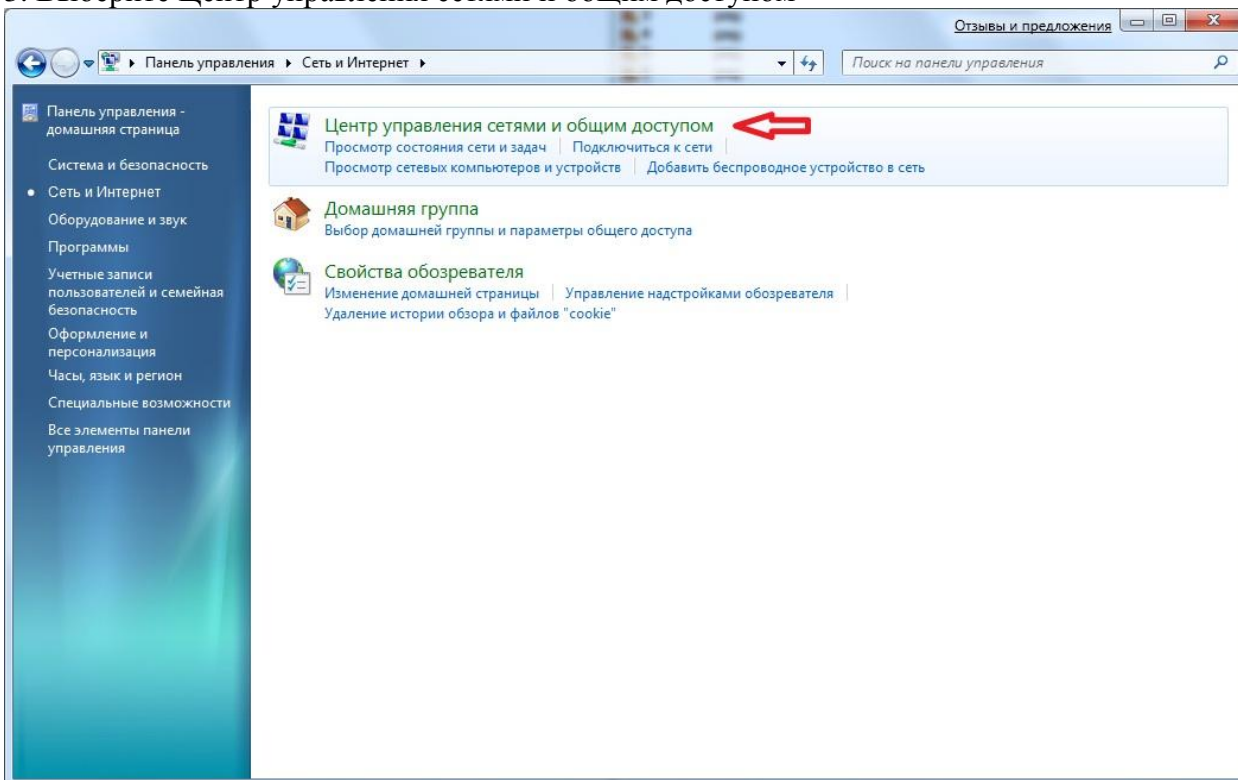

Настройка локальной сети в 7

1. Нажмите кнопку Пуск , выберите Панель Управления

2. Выберите категорию Сеть и Интернет

3. Выберите Центр управления сетями и общим доступом

4. Нажмите правой кнопкой мышки на подключение к локальной сети и выбрать свойства.

5. Снять галочки со всех подключений, чтобы получилось как на рисунке, затем нажать кнопку свойства.

6. Выбрать как на рисунке, и нажать кнопку дополнительно.

7. Перейти на вкладку WINS и сделать как указано на рисунке.