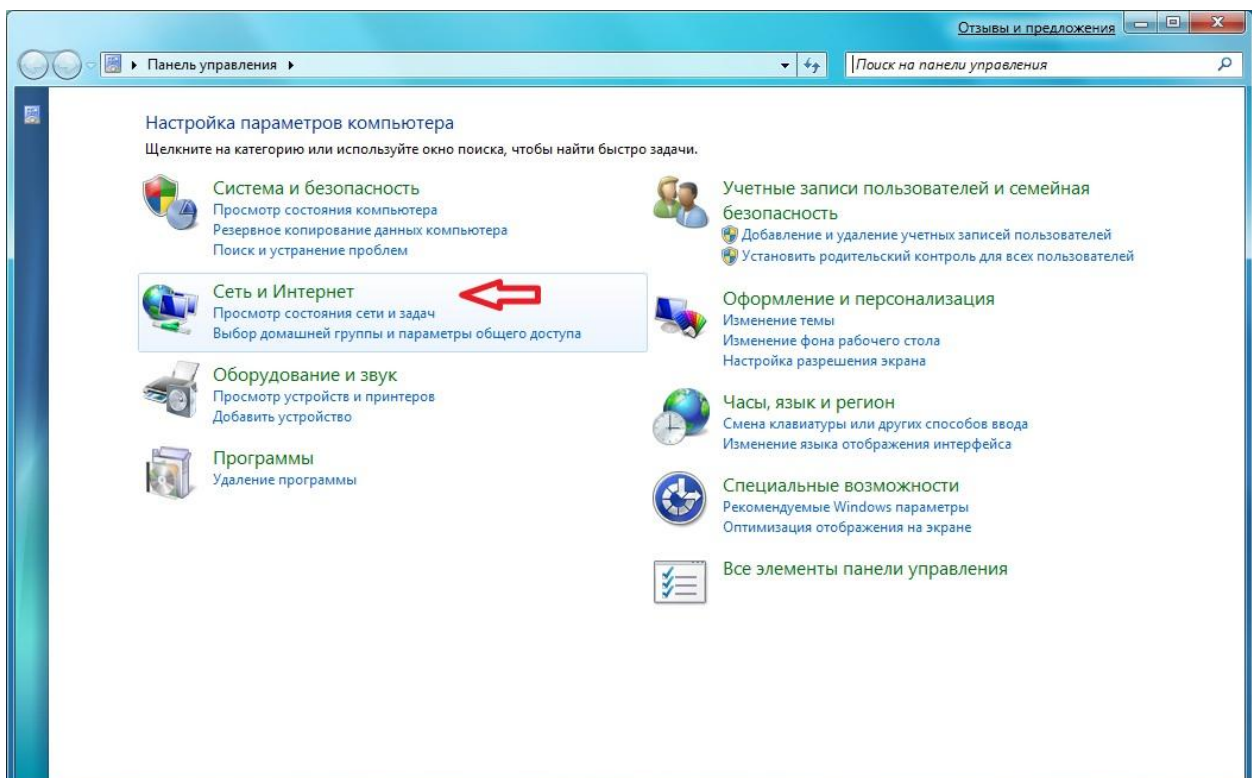

Настройка локальной сети в 7

1. Нажмите кнопку Пуск , выберите Панель Управления

2. Выберите категорию Сеть и Интернет

3. Выберите Центр управления сетями и общим доступом

4. Нажмите правой кнопкой мышки на подключение к локальной сети и выбрать свойства.

5. Снять галочки со всех подключений, чтобы получилось как на рисунке, затем нажать кнопку свойства.

6. Выбрать как на рисунке, и нажать кнопку дополнительно.

7. Перейти на вкладку WINS и сделать как указано на рисунке.